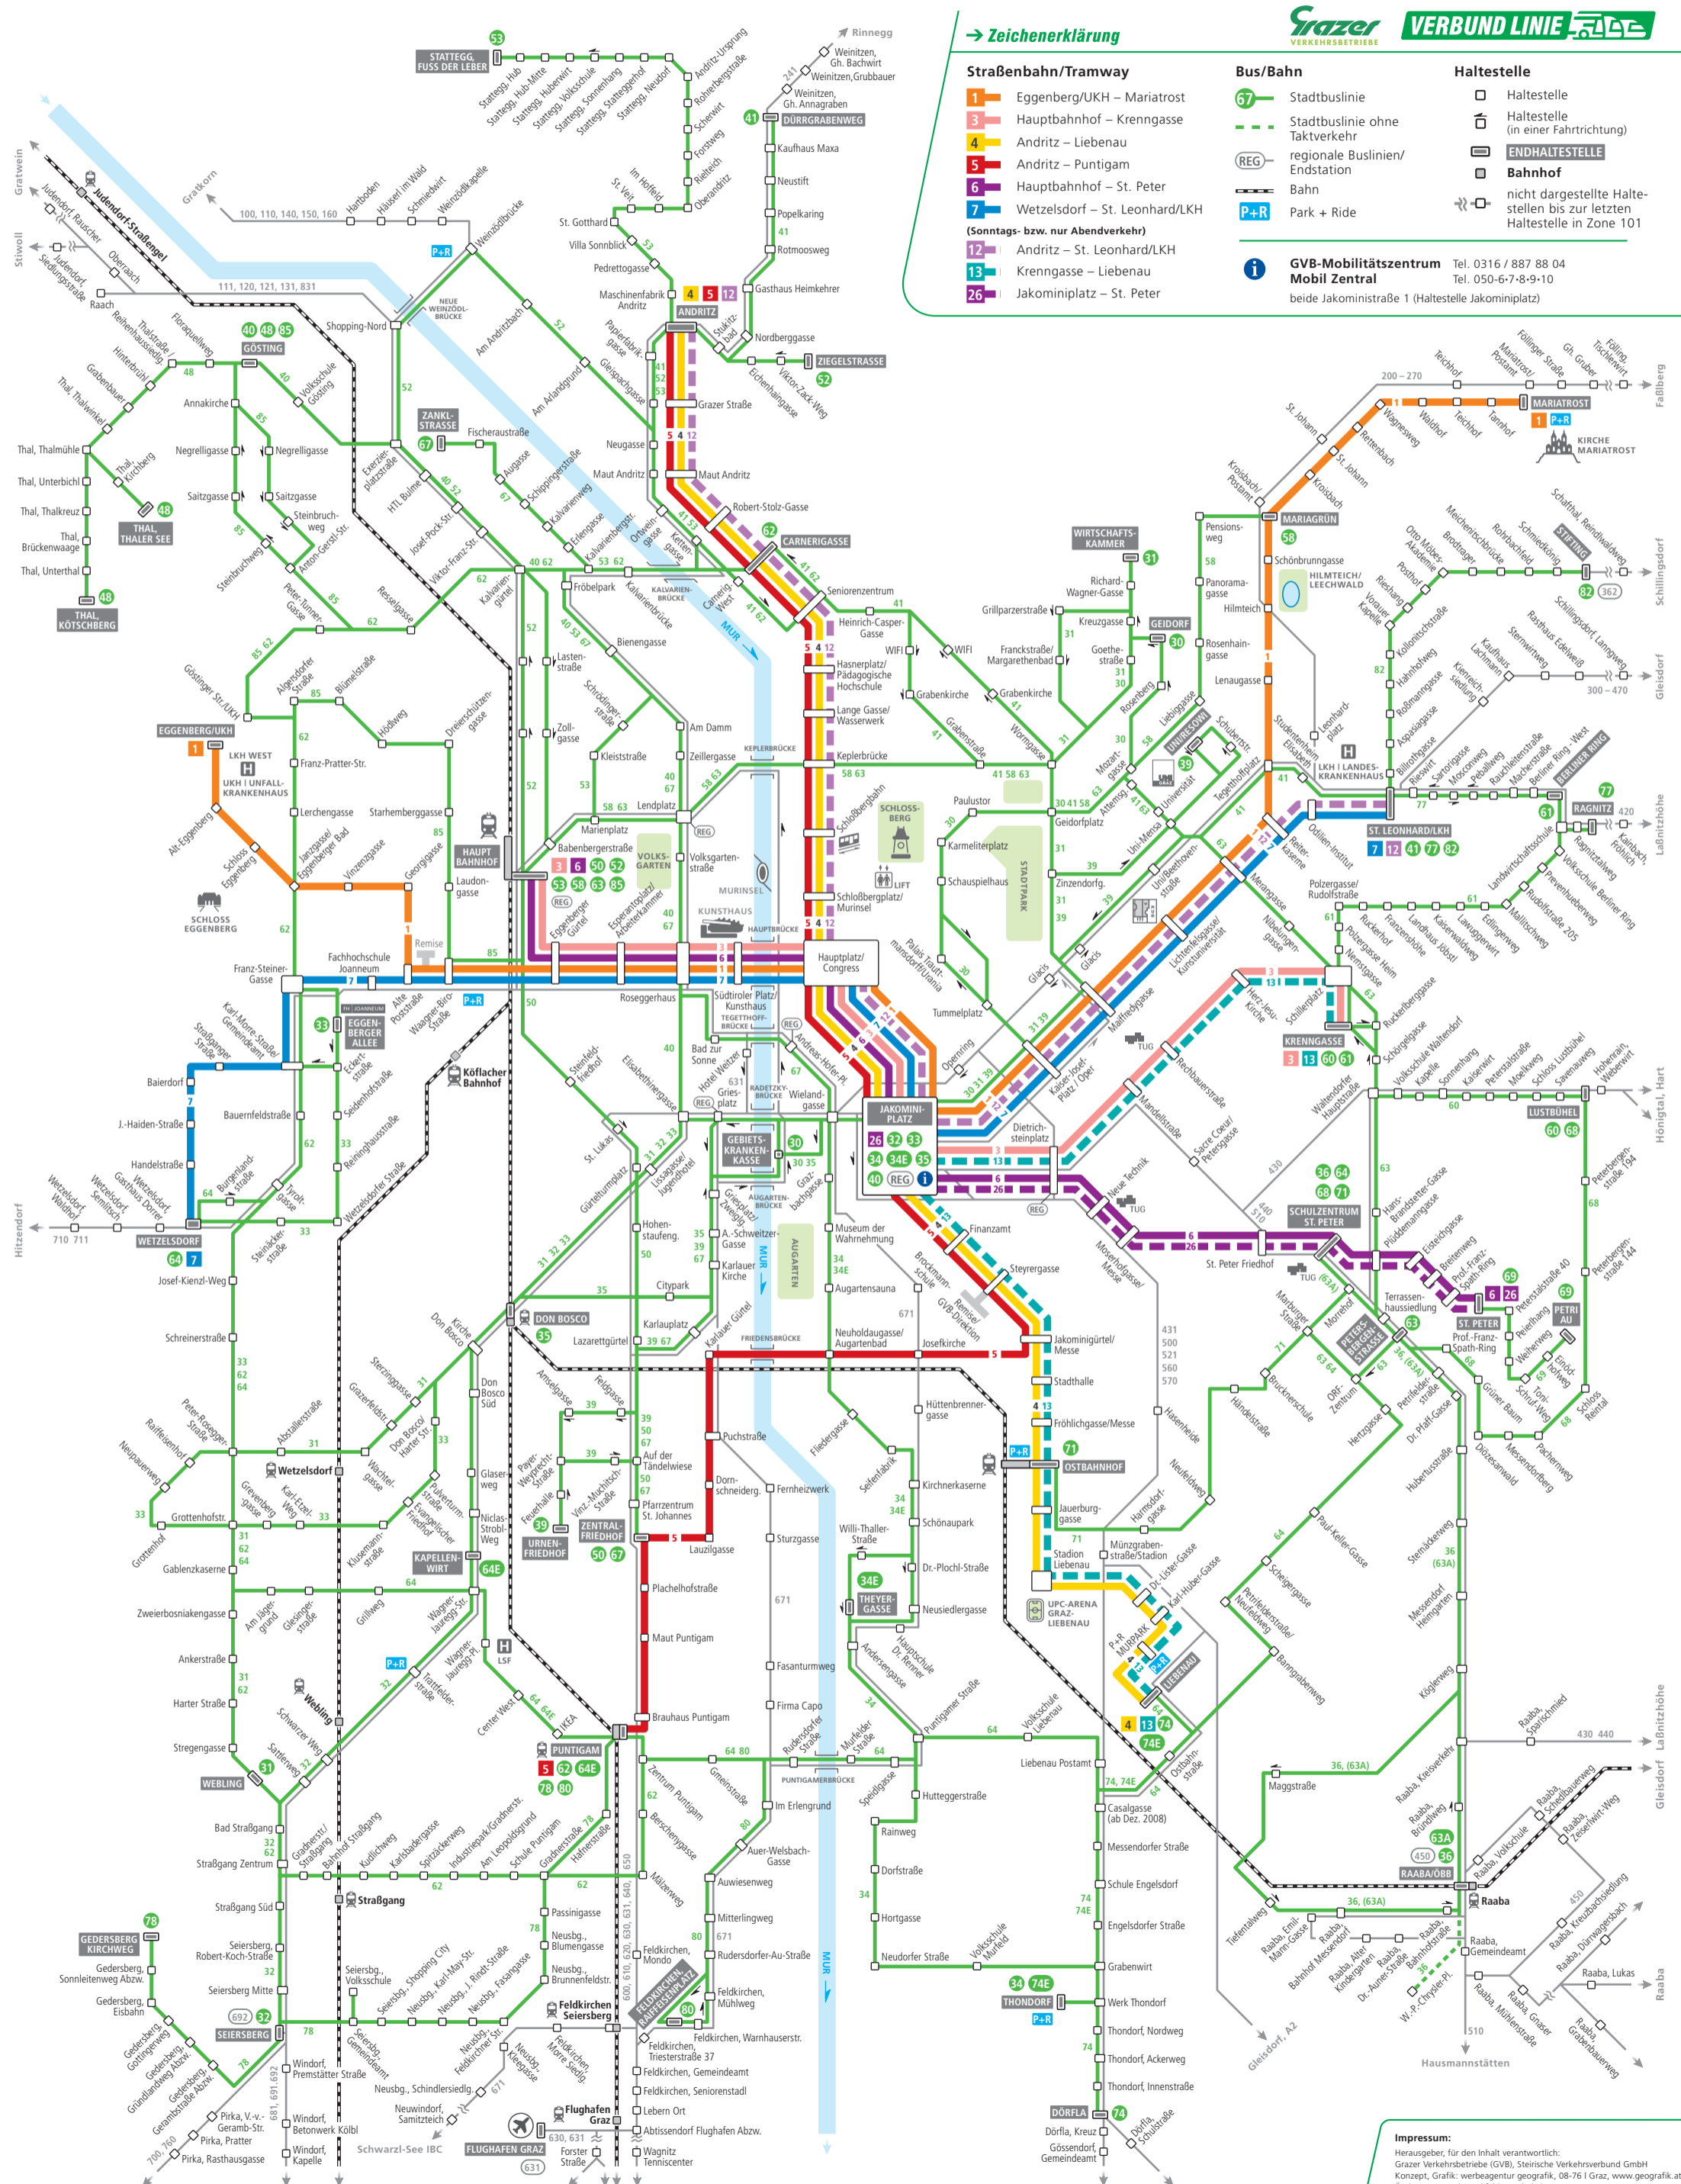

Linienetzplan Graz

→ Zone 101

→ Zeichenerklärung

Straßenbahn/Tramway

- █ 1 Eggenberg/UKH – Mariatrost
 - █ 3 Hauptbahnhof – Krenngasse
 - █ 4 Andritz – Liebenau
 - █ 5 Andritz – Puntigam
 - █ 6 Hauptbahnhof – St. Peter
 - █ 7 Wetzelsdorf – St. Leonhard/LKH
- (Sonntags- bzw. nur Abendverkehr)
- █ 12 Andritz – St. Leonhard/LKH
 - █ 13 Krenngasse – Liebenau
 - █ 26 Jakominiplatz – St. Peter

Bus/Bahn

- █ 67 Stadtbuslinie
- - - Stadtbuslinie ohne Taktverkehr
- REG regionale Buslinien/Endstation
- Bahn
- P+R Park + Ride

Haltestelle

- Haltestelle
 - Haltestelle (in einer Fahrtrichtung)
 - ENDHALTESTELLE**
 - Bahnhof**
- nicht dargestellte Haltestellen bis zur letzten Haltestelle in Zone 101

GVB-Mobilitätszentrum Mobil Zentral Tel. 0316 / 887 88 04
 beide Jakoministraße 1 (Haltestelle Jakominiplatz) Tel. 050-6-7-8-9-10

Impressum:
 Herausgeber, für den Inhalt verantwortlich:
 Grazer Verkehrsverbund GmbH
 Konzept, Grafik: werbeagentur geografik, 08-761 Graz, www.geografik.at
 Änderungen und Druckfehler vorbehalten.
Stand: September 2008